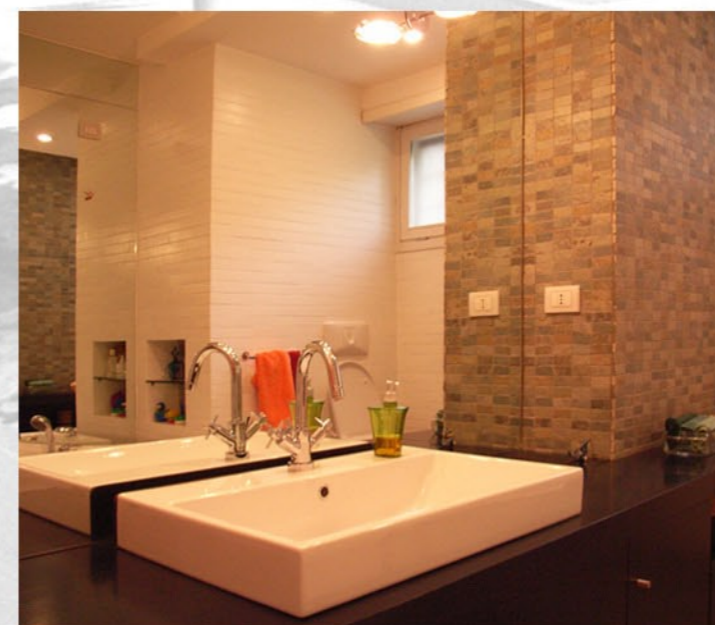

INTERVENTO:
**RISTRUTTURAZIONE
D'INTERNI
ROMA**

COMMITTENTE:
PRIVATO

RUOLO SVOLTO:
**PROGETTAZIONE PRELIMINARE
DEFINITIVA ED ESECUTIVA
DIREZIONE LAVORI**

ENTITÀ DELL'INTERVENTO:
220 MQ

ESITO LAVORI:
ESEGUITO

ANNO DI REALIZZAZIONE:
2004-2005

STUDIO DB